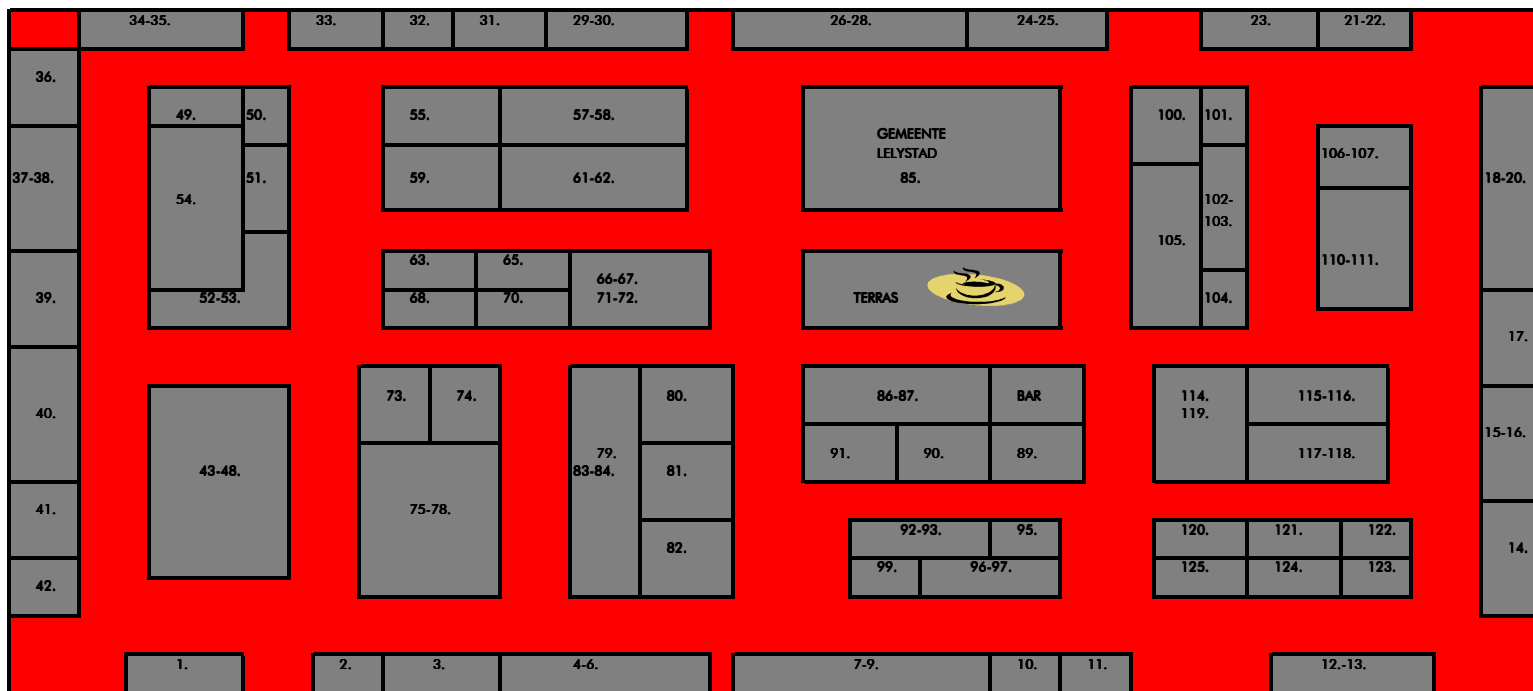

HAL 1

ENTREE

HAL 2

www.woonfestivallelystad.nl

www.planeffect.com