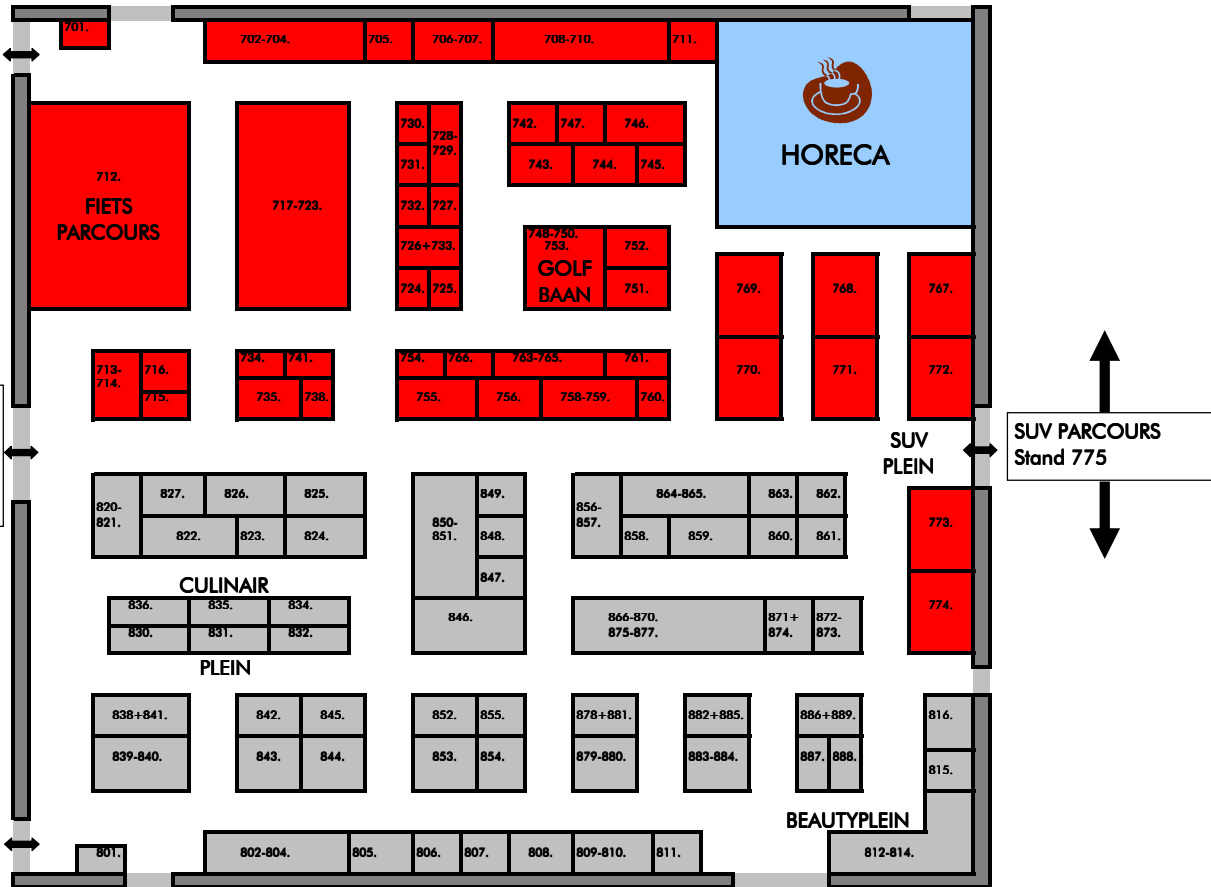

# DIEZEHAL

Mens & Samenleving  
Bouwen & Wonen  
Gezond & Fit  
"PC Zwollestraat"  
Tuin & Terras

SUV PARCOURS  
Stand 775

- Uit & Onderweg nr. 701 - 775
- Style & Trend nr. 801 - 889