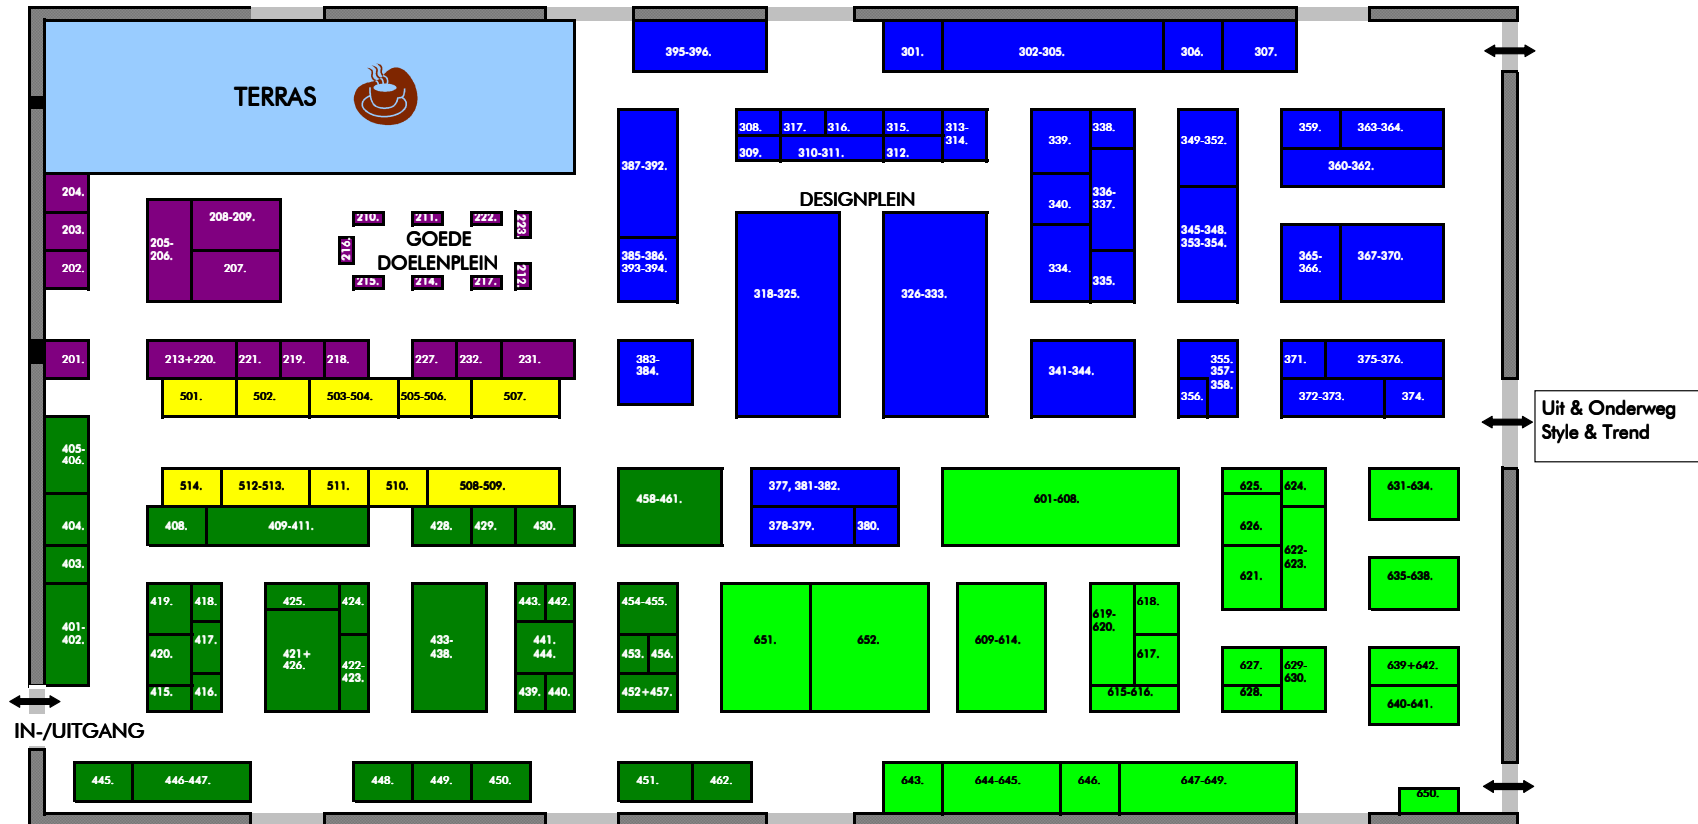

AA-HAL

- Mens & Samenleving nr. 201 - 232
- Bouwen & Wonen nr. 301 - 396
- Gezond & Fit nr. 401 - 462
- "PC Zwollestraat" nr. 501 - 514
- Tuin & Terras nr. 601 - 652